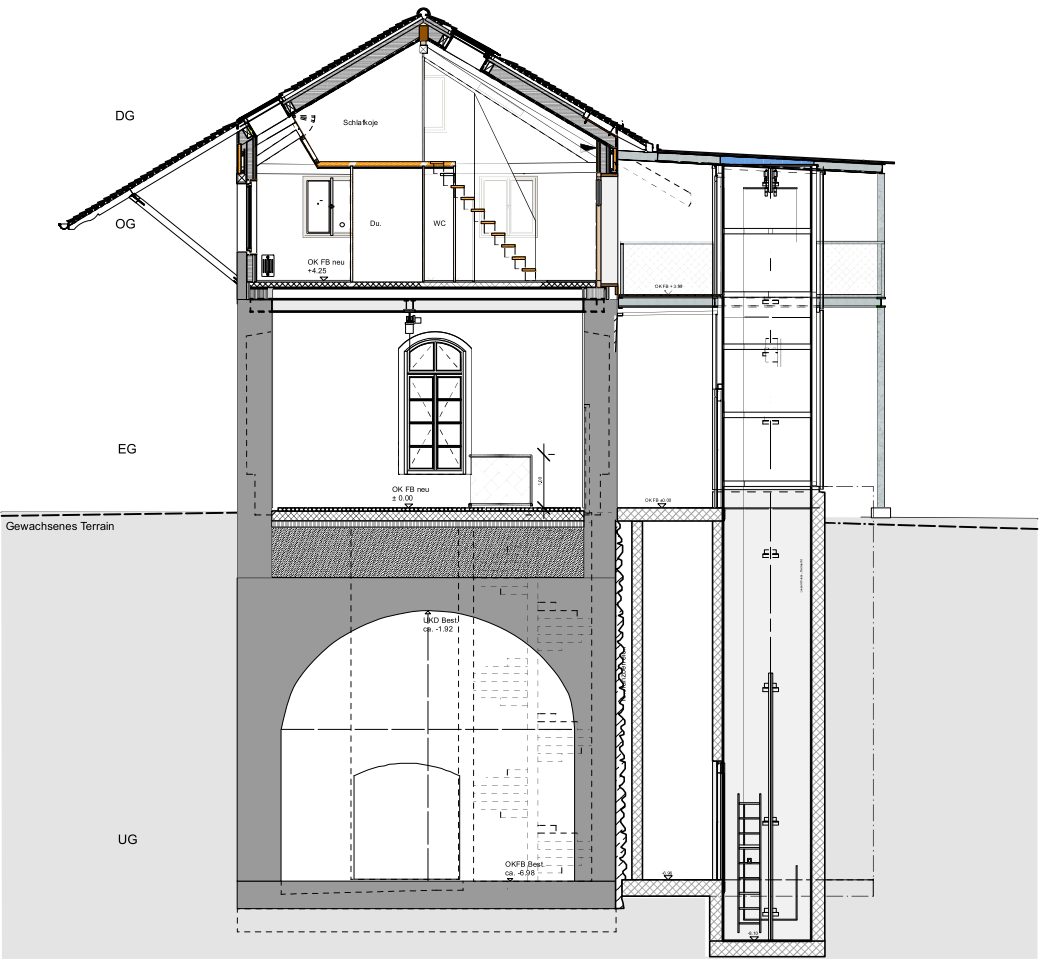

Umnutzung/ Sanierung "Altes Brauhaus" Schaan

Parzelle 2300, Feldkircherstrasse 43, 9494 Schaan

Längsschnitt 0 1 2 3 5

Umnutzung/ Sanierung "Altes Brauhaus" Schaan

Parzelle 2300, Feldkircherstrasse 43, 9494 Schaan

Querschnitt 1 0 1 2 3 4 5

Querschnitt 2 0 1 2 3 4 5

Umnutzung/ Sanierung "Altes Brauhaus" Schaan

Parzelle 2300, Feldkircherstrasse 43, 9494 Schaan

Grundriss Untergeschoss

Umnutzung/ Sanierung "Altes Brauhaus" Schaan

Parzelle 2300, Feldkircherstrasse 43, 9494 Schaan

⊗ Grundriss Untergeschoss 0 1 2 3 5