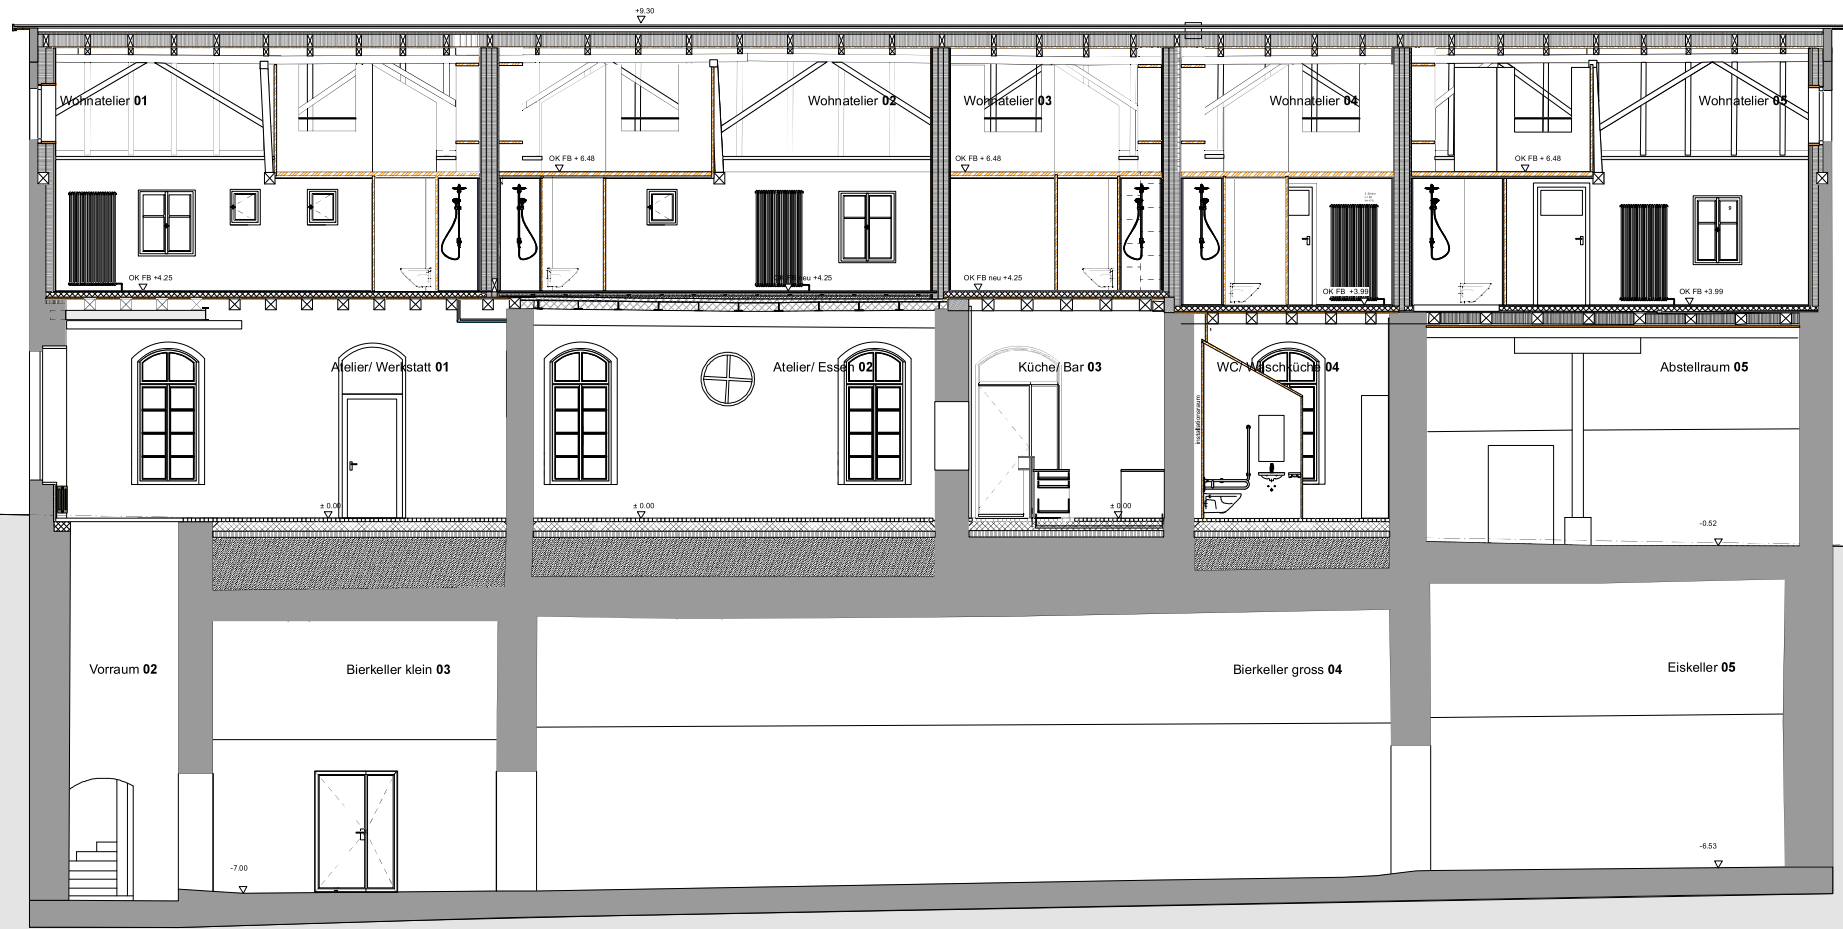

Umnutzung/ Sanierung "Altes Brauhaus" Schaan

Parzelle 2300, Feldkircherstrasse 43, 9494 Schaan

Längsschnitt 0 1 2 3 5

Umnutzung/ Sanierung "Altes Brauhaus" Schaan

Parzelle 2300, Feldkircherstrasse 43, 9494 Schaan

Querschnitt 1 0 1 2 3 4 5

Querschnitt 2 0 1 2 3 4 5

Umnutzung/ Sanierung "Altes Brauhaus" Schaan

Parzelle 2300, Feldkircherstrasse 43, 9494 Schaan

Grundriss Untergeschoss

Umnutzung/ Sanierung "Altes Brauhaus" Schaan

Parzelle 2300, Feldkircherstrasse 43, 9494 Schaan

⊗ Grundriss Untergeschoss 0 1 2 3 5