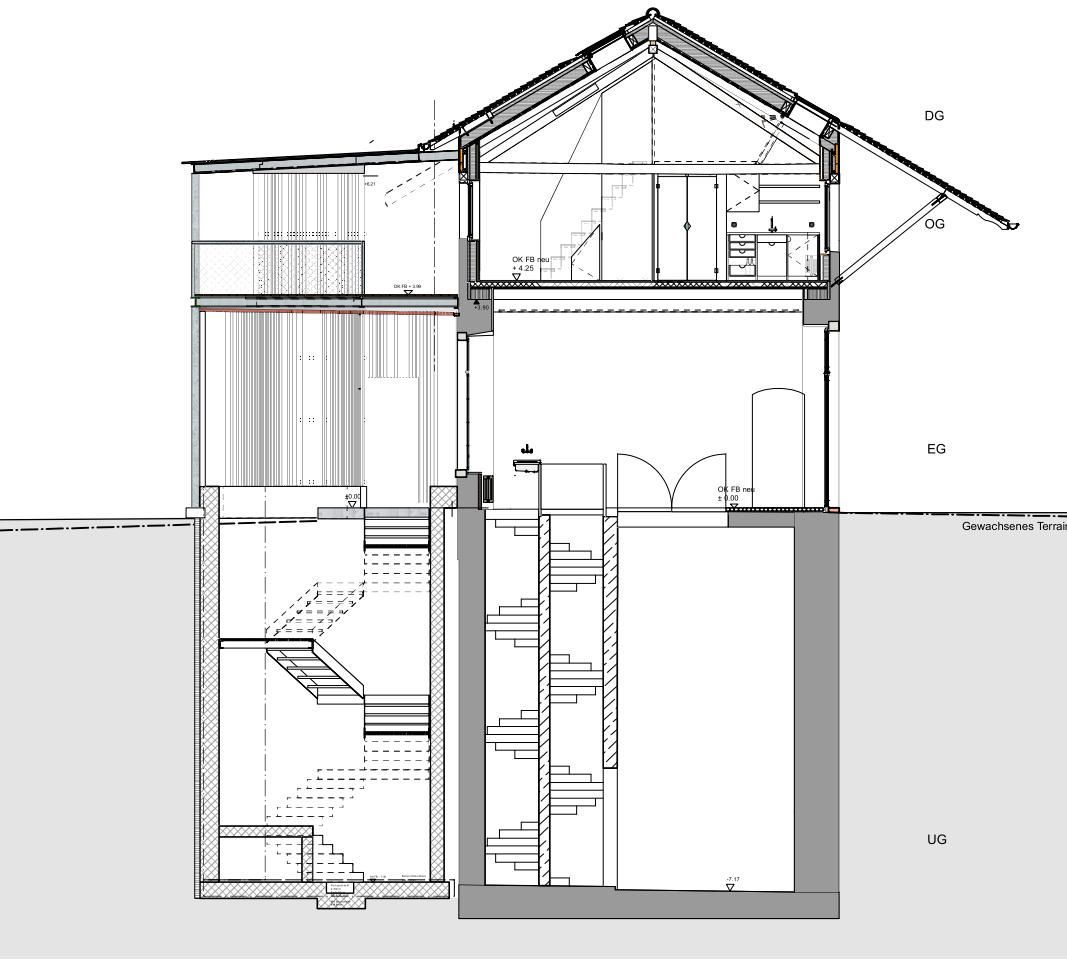

Umnutzung/ Sanierung "Altes Brauhaus" Schaan

Parzelle 2300, Feldkircherstrasse 43, 9494 Schaan

Längsschnitt 0 1 2 3 5

Umnutzung/ Sanierung "Altes Brauhaus" Schaan

Parzelle 2300, Feldkircherstrasse 43, 9494 Schaan

Querschnitt 1 0 1 2 3 4 5

Querschnitt 2 0 1 2 3 4 5

Umnutzung/ Sanierung "Altes Brauhaus" Schaan

Parzelle 2300, Feldkircherstrasse 43, 9494 Schaan

Grundriss Untergeschoss

Umnutzung/ Sanierung "Altes Brauhaus" Schaan

Parzelle 2300, Feldkircherstrasse 43, 9494 Schaan

⊗ Grundriss Untergeschoss 0 1 2 3 5